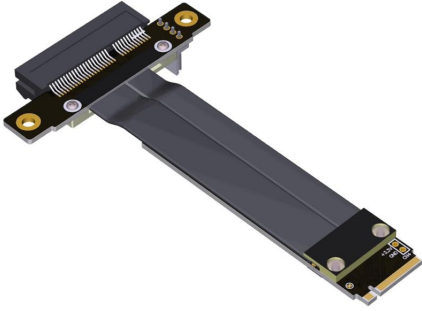

# Саблеха P3-M2N-RX4F Технічний паспорт

**Подовжувач M.2 NVMe чоловічий - реверсивний PCIe 3.0 x4 жіночий**

**P3-M2N-RX4F**

Подовжувач M.2 NVMe чоловічий - реверсивний PCIe 3.0 x4 жіночий

[Купити зараз](#)